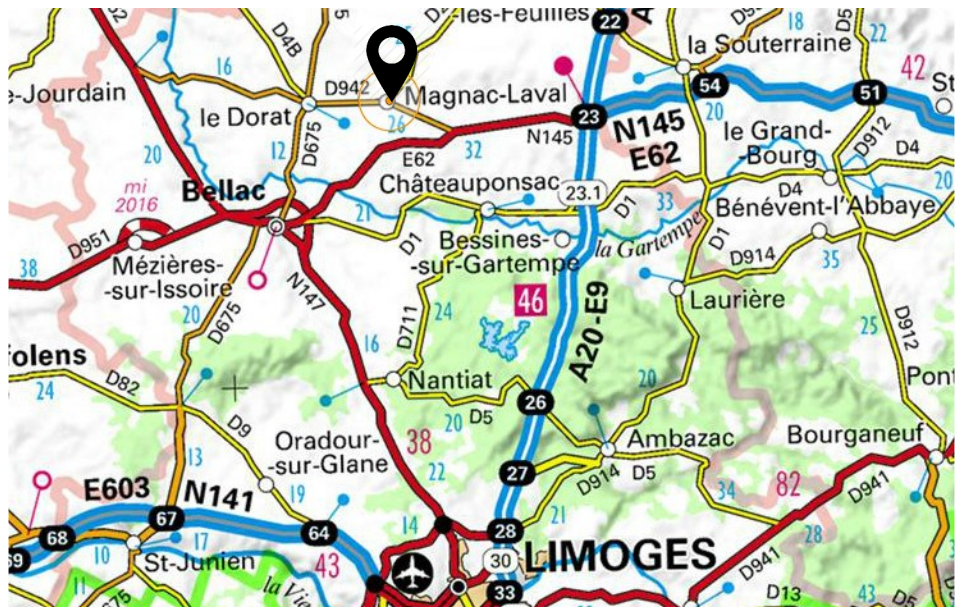

Vie au CDFAA de la Haute-Vienne

Site de Magnac Laval

MOYENS D'ACCÈS

■ Accès en voiture :

De l'autoroute A20 (sortie 23 b), prendre la nationale 145 puis la départementale 942 en direction de Magnac-Laval. En provenance de Poitiers ou Angoulême, à Bellac, prendre la nationale 145 en direction de Magnac-Laval.

Suivre les panneaux « Lycée Agricole ».

■ Accès par les transports en commun :

Gare de La Souterraine (ligne Paris Limoges) ou gare du Dorat (ligne Poitiers Limoges) ou ligne de cars (Limoges).

En début et fin de semaine une navette assure la liaison avec les gares de La Souterraine et du Dorat.

Horaires des trains : <https://www.oui.sncf/>

Horaires des cars : <https://transports.nouvelle-aquitaine.fr/cars-regionaux/reseau-et-horaires/haute-vienne>

- Une exploitation agricole d'élevage en grandeur réelle et à vocation pédagogique
- Un Centre de Documentation et d'Informations (CDI)
- Un Centre de Ressources Pédagogiques (CDR)
- Une salle informatique
- Un minibus CFA pour les visites