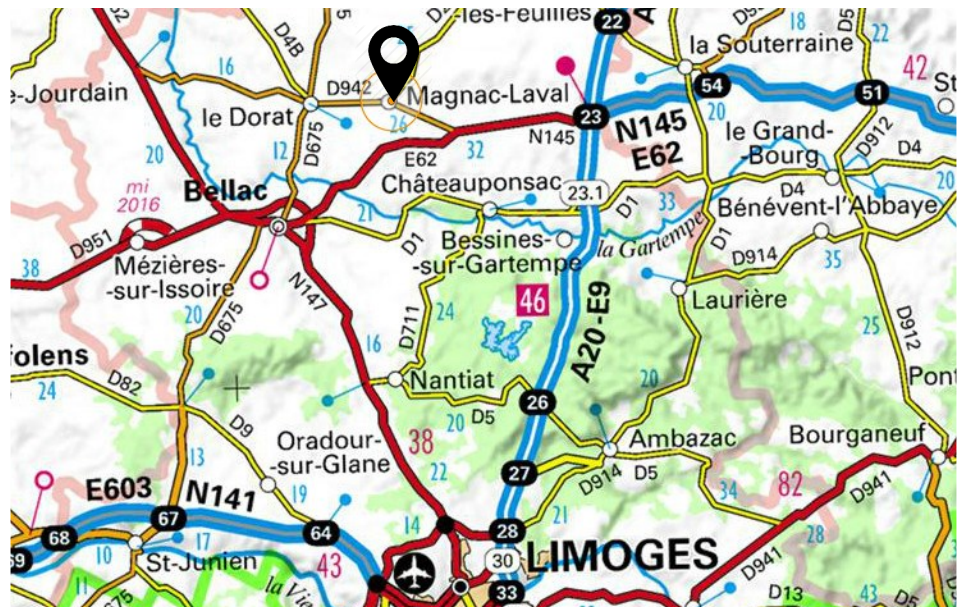

Vie au CDFAA de la Haute-Vienne

Site de Magnac Laval

MOYENS D'ACCÈS

■ Accès en voiture :

De l'autoroute A20 (sortie 23 b), prendre la nationale 145 puis la départementale 942 en direction de Magnac-Laval. En provenance de Poitiers ou Angoulême, à Bellac, prendre la nationale 145 en direction de Magnac-Laval.

Suivre les panneaux « Lycée Agricole ».

■ Accès par les transports en commun :

Gare de La Souterraine (ligne Paris Limoges) ou gare du Dorat (ligne Poitiers Limoges) ou ligne de cars (Limoges).

En début et fin de semaine une navette assure la liaison avec les gares de La Souterraine et du Dorat.

Horaires des trains : <https://www.oui.sncf/>

Horaires des cars : <https://transports.nouvelle-aquitaine.fr/cars-regionaux/reseau-et-horaires/haute-vienne>

- Une exploitation agricole d'élevage en grandeur réelle et à vocation pédagogique
- Un Centre de Documentation et d'Informations (CDI)
- Un Centre de Ressources Pédagogiques (CDR)
- Une salle informatique
- Un minibus CFA pour les visites