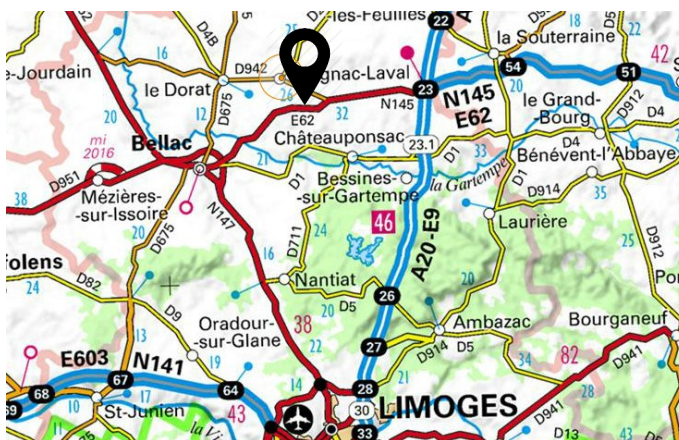

Vie au CDFAA de la Haute-Vienne

Site de Magnac Laval

MOYENS D'ACCÈS

■ Accès en voiture :

De l'autoroute A20 (sortie 23 b), prendre la nationale 145 puis la départementale 942 en direction de Magnac-Laval. En provenance de Poitiers ou Angoulême, à Bellac, prendre la nationale 145 en direction de Magnac-Laval. Suivre les panneaux « Lycée Agricole ».

■ Accès par les transports en commun :

Gare de La Souterraine (ligne Paris Limoges) ou gare du Dorat (ligne Poitiers Limoges) ou ligne de cars (Limoges).

En début et fin de semaine une navette assure la liaison avec les gares de La Souterraine et du Dorat.

Horaires des trains : <https://www.oui.sncf/>

Horaires des cars : <https://transports.nouvelle-aquitaine.fr/cars-regionaux/reseau-et-horaires/haute-vienne>

Horaires des cars :
www.moohv87.fr

- Une exploitation agricole d'élevage en grandeur réelle et à vocation pédagogique
- Un Centre de Documentation et d'Informations (CDI)
- Un Centre de Ressources Pédagogiques (CDR)
- Une salle informatique
- Un minibus CFA pour les visites